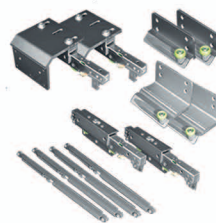

Комплект
фурнитуры
для двух (трех)
дверей

ЦВЕТ/ПРОФИЛЬ		
БЕЛЫЙ ГЛЯНЕЦ	●	
СЕРЕБРО	●	●
СЕРЕБРО ПОЛИРОЛЬ	●	
ЧЕРНЫЙ ГЛЯНЕЦ	●	

Схема сборки 2 дверного и 3 дверного шкафа из комплекта ОРК на стр. 21 каталога
Возможно окрашивание в любой цвет по колор-карте RAL