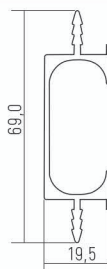

Врезные ручки

Врезная ручка L-образная
5,9 м.п.

Врезная ручка широкая - 019
5,9 м.п.

Врезная ручка средняя - 2353
5,9 м.п.

Врезная ручка узкая - 017
5,9 м.п.

ЦВЕТ/ПРОФИЛЬ				
БЕЛЫЙ ГЛЯНЕЦ	●	●	●	●
СЕРЕБРО	●	●	●	●
СЕРЕБРО ПОЛИРОЛЬ	●	●	●	●
ЧЕРНЫЙ ГЛЯНЕЦ	●	●	●	●