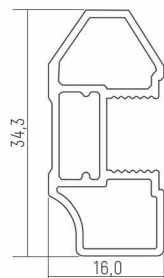

Вертикальная ручка
симметричная YASHINA