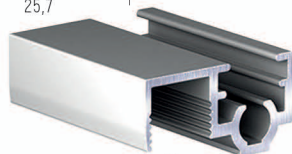

Горизонт верхний
для узкой системы
(5,9 м.п.)