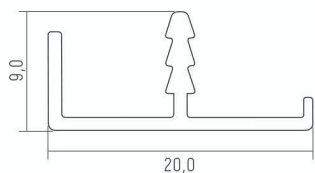

Врезной торцовочный профиль

Накладные ручки