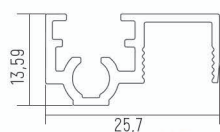

Узкая система

Вертикальная ручка
асимметричная
УГОЛ (5,4 м.п.)

Вертикальная ручка
асимметричная
ОВАЛ (5,4 м.п.)

Вертикальная ручка
асимметричная
КВАДРАТ (5,4 м.п.)

Вертикальная ручка
асимметричная
НЕО (5,4 м.п.)

Вертикальная ручка
асимметричная
ТРАПЕЦИЯ (5,4 м.п.)

Горизонт нижний
для узкой системы
(5,9 м.п.)

Горизонт верхний
для узкой системы
(5,9 м.п.)

Горизонт средний
для узкой системы 16 мм
(5,9 м.п.)

Горизонт средний
для узкой системы 10 мм
(5,9 м.п.)