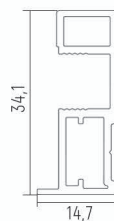

Узкая система

Вертикальная ручка
асимметричная
УГОЛ (5,4 м.п.)

Вертикальная ручка
асимметричная
ОВАЛ (5,4 м.п.)

Вертикальная ручка
асимметричная
КВАДРАТ (5,4 м.п.)

Вертикальная ручка
асимметричная
НЕО (5,4 м.п.)