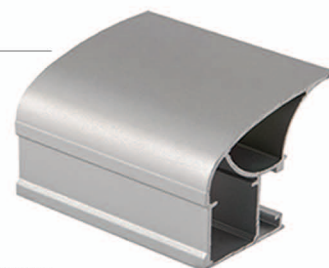

Вертикальная ручка
асимметричная KLIPPER