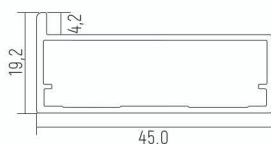

Фасадный алюминиевый профиль

TET профиль фасадный