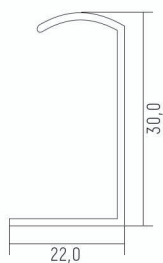

Накладные ручки

серебро