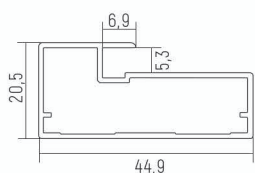

Фасадный алюминиевый профиль

Фасадный профиль PF-2/2 под стекло