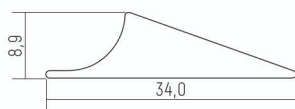

KET ручка для фасада