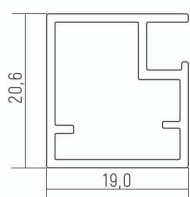

Фасадный алюминиевый профиль

Фасадный профиль PF-01 узкий 20/19

Возможно окрашивание в любой цвет по колор-карте RAL