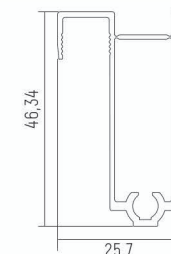

Узкая система

Вертикальная ручка
асимметричная
УГОЛ (5,4 м.п.)

Вертикальная ручка
асимметричная
ОВАЛ (5,4 м.п.)

Вертикальная ручка
асимметричная
КВАДРАТ (5,4 м.п.)

Вертикальная ручка
асимметричная
НЕО (5,4 м.п.)

Вертикальная ручка
асимметричная
ТРАПЕЦИЯ (5,4 м.п.)

Горизонт нижний
для узкой системы
(5,9 м.п.)

Горизонт верхний
для узкой системы
(5,9 м.п.)

Горизонт средний
для узкой системы 16 мм
(5,9 м.п.)

Горизонт средний
для узкой системы 10 мм
(5,9 м.п.)