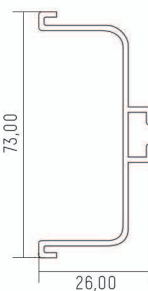

Г-образный
верхний профиль
на нижнюю базу
под светодиодную
ленту 5,9м.

С-образный
средний профиль
на нижнюю базу
5,9 м

С-образный профиль
под светодиод
универсальный 5,9м
(есть возможность установки
профиля вертикально)