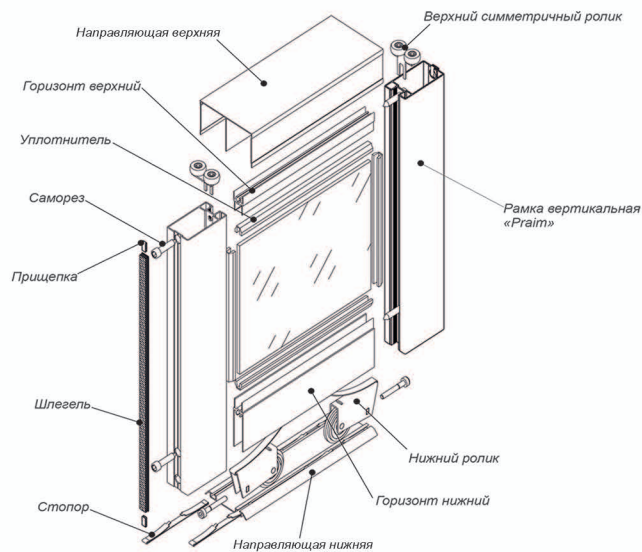

Угловая стяжка П4
(ласточкин хвост)

Угловая стяжка 128

Схемы сборки подвесной системы ОРК

2 дверной шкаф

3 дверный шкаф

Схемы сборки

Схема сборки раздвижных дверей из комплекта Standart и Klipper

Схема сборки раздвижных дверей с вертикальной рамкой (симметрия): Praim, Yashina, Закрытая, Н-образная

Схема сборки. Узкая система. Угол. Овал. Квадрат. Нео

Схема сборки. Пивотная (распашная) направляющая для шкафов - купе

Компания ООО А-Вира® это:

**-Производство алюминиевых конструкций
(чертежных, строительных, мебельных)**