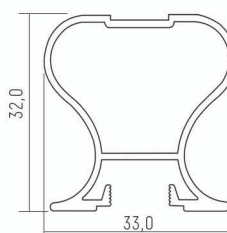

Руководитель Федеральной службы
по интеллектуальной собственности

Ю.С. Зубов

Система Standart

Горизонт верхний 5,9м

Горизонт нижний 5,9м

Горизонт средний усиленный 5,9м

Горизонт средний 5,9м

Направляющая верхняя 5,9м

Система Standart

Вертикальная ручка
асимметричная

Вертикальная ручка
асимметричная KLIPPER

Вертикальная ручка
симметричная Н-образная

Вертикальная ручка
симметричная PRAIM

Вертикальная ручка
симметричная YASHINA