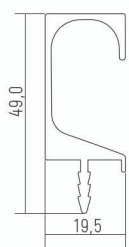

Врезные ручки

Врезная ручка L-образная
5,9 м.п.

Врезная ручка широкая - 019
5,9 м.п.

Врезная ручка средняя - 2353
5,9 м.п.

Врезная ручка узкая - 017
5,9 м.п.

ЦВЕТ/ПРОФИЛЬ				
БЕЛЫЙ ГЛЯНЕЦ	●	●	●	●
СЕРЕБРО	●	●	●	●
СЕРЕБРО ПОЛИРОЛЬ	●	●	●	●
ЧЕРНЫЙ ГЛЯНЕЦ	●	●	●	●