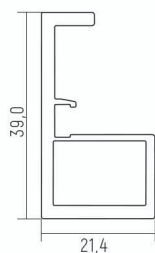

**ELEN профиль рамочный
с ручкой**

Возможно окрашивание в любой цвет по колор-карте RAL