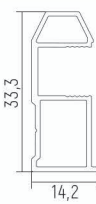

Узкая система

Вертикальная ручка
асимметричная
УГОЛ (5,4 м.п.)

Вертикальная ручка
асимметричная
ОВАЛ (5,4 м.п.)

Вертикальная ручка
асимметричная
КВАДРАТ (5,4 м.п.)

Вертикальная ручка
асимметричная
НЕО (5,4 м.п.)

Вертикальная ручка
асимметричная
ТРАПЕЦИЯ (5,4 м.п.)

Горизонт нижний
для узкой системы
(5,9 м.п.)

Горизонт верхний
для узкой системы
(5,9 м.п.)

Горизонт средний
для узкой системы 16 мм
(5,9 м.п.)

Горизонт средний
для узкой системы 10 мм
(5,9 м.п.)