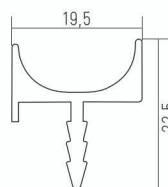

Врезные ручки

Врезная ручка L-образная
5,9 м.п.

Врезная ручка широкая - 019
5,9 м.п.

Врезная ручка средняя - 2353
5,9 м.п.

Врезная ручка узкая - 017
5,9 м.п.

ЦВЕТ/ПРОФИЛЬ				
БЕЛЫЙ ГЛЯНЕЦ	●	●	●	●
СЕРЕБРО	●	●	●	●
СЕРЕБРО ПОЛИРОЛЬ	●	●	●	●
ЧЕРНЫЙ ГЛЯНЕЦ	●	●	●	●