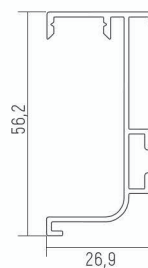

С-образный профиль
под светодиод
универсальный 5,9м
(есть возможность установки
профиля вертикально)

Возможно окрашивание в любой цвет по колор-карте RAL