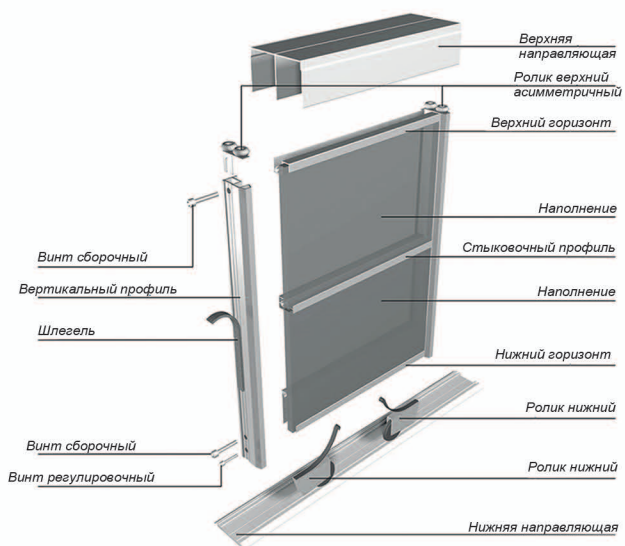

Угловая стяжка П4
(ласточкин хвост)

Угловая стяжка 128

Схемы сборки подвесной системы ОРК

2 дверной шкаф

3 дверный шкаф

Схемы сборки

Схема сборки раздвижных дверей из комплекта Standart и Klipper

Схема сборки раздвижных дверей с вертикальной рамкой (симметрия): Praim, Yashina, Закрытая, Н-образная

Схема сборки. Узкая система. Угол. Овал. Квадрат. Нео

Схема сборки. Пивотная (распашная) направляющая для шкафов - купе

Компания ООО А-Вира® это:

**-Производство алюминиевых конструкций
(чертежных, строительных, мебельных)**