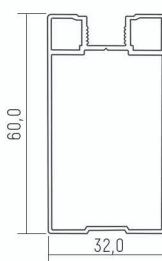

Вертикальная ручка
симметричная PRAIM