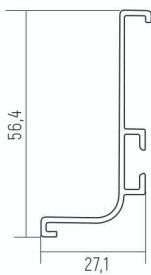

Г-образный
верхний профиль
на нижнюю базу
5,9 м