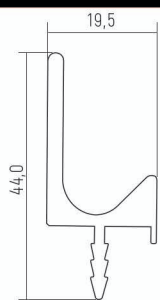

Врезные ручки

Врезная ручка L-образная
5,9 м.п.

Врезная ручка широкая - 019
5,9 м.п.

Врезная ручка средняя - 2353
5,9 м.п.

Врезная ручка узкая - 017
5,9 м.п.

ЦВЕТ/ПРОФИЛЬ				
БЕЛЫЙ ГЛЯНЕЦ	●	●	●	●
СЕРЕБРО	●	●	●	●
СЕРЕБРО ПОЛИРОЛЬ	●	●	●	●
ЧЕРНЫЙ ГЛЯНЕЦ	●	●	●	●