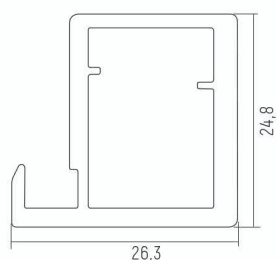

Комплект: петля левая, петля правая, крепеж