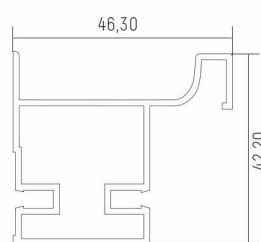

Система вертикальных кухонных профилей Galia

Вертикальный профиль боковой 3,0 м