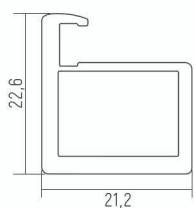

ELEN профиль рамочный