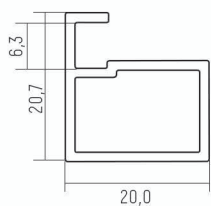

ZARA профиль рамочный