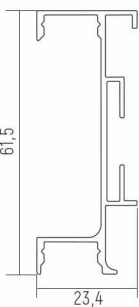

Г-образный
верхний профиль
на нижнюю базу
под светодиодную
ленту 5,9м.

С-образный
средний профиль
на нижнюю базу
5,9 м

С-образный профиль
под светодиод
универсальный 5,9м
(есть возможность установки
профиля вертикально)