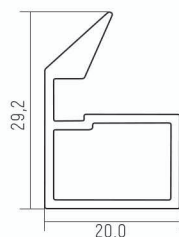

**ZARA профиль рамочный
с ручкой**