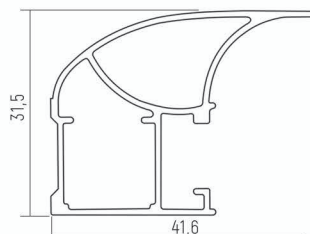

Вертикальная ручка
асимметричная KLIPPER