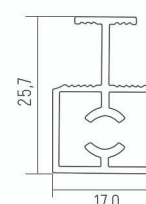

Узкая система

Вертикальная ручка
асимметричная
УГОЛ (5,4 м.п.)

Вертикальная ручка
асимметричная
ОВАЛ (5,4 м.п.)

Вертикальная ручка
асимметричная
КВАДРАТ (5,4 м.п.)

Вертикальная ручка
асимметричная
НЕО (5,4 м.п.)

Вертикальная ручка
асимметричная
ТРАПЕЦИЯ (5,4 м.п.)

Горизонт нижний
для узкой системы
(5,9 м.п.)

Горизонт верхний
для узкой системы
(5,9 м.п.)

Горизонт средний
для узкой системы 16 мм
(5,9 м.п.)

Горизонт средний
для узкой системы 10 мм
(5,9 м.п.)