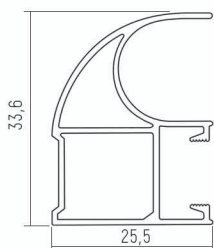

Система Standart

Вертикальная ручка
асимметричная