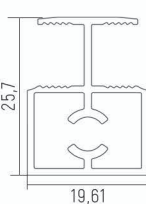

Узкая система

Вертикальная ручка
асимметричная
УГОЛ (5,4 м.п.)

Вертикальная ручка
асимметричная
ОВАЛ (5,4 м.п.)

Вертикальная ручка
асимметричная
КВАДРАТ (5,4 м.п.)

Вертикальная ручка
асимметричная
НЕО (5,4 м.п.)

Вертикальная ручка
асимметричная
ТРАПЕЦИЯ (5,4 м.п.)

Горизонт нижний
для узкой системы
(5,9 м.п.)

Горизонт верхний
для узкой системы
(5,9 м.п.)

Горизонт средний
для узкой системы 16 мм
(5,9 м.п.)

Горизонт средний
для узкой системы 10 мм
(5,9 м.п.)