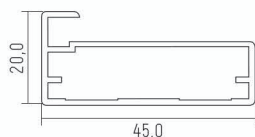

Фасадный алюминиевый профиль

Фасадный профиль PF-02 под стекло 45/8 мм

Возможно окрашивание в любой цвет по колор-карте RAL