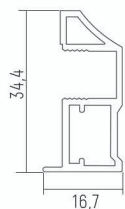

Узкая система

Вертикальная ручка
асимметричная
УГОЛ (5,4 м.п.)

Вертикальная ручка
асимметричная
ОВАЛ (5,4 м.п.)

Вертикальная ручка
асимметричная
КВАДРАТ (5,4 м.п.)

Вертикальная ручка
асимметричная
НЕО (5,4 м.п.)