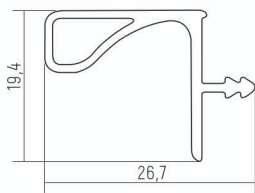

серебро

белый муар

черный муар

Возможно окрашивание в любой цвет по колор-карте RAL

Система кухонных профилей Galía

Профиль на верхнюю базу

Врезной профиль под светодиодную ленту 5,9м.

Г-образный
верхний профиль
на нижнюю базу
5,9 м