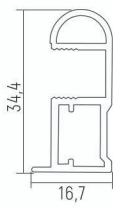

Узкая система

Вертикальная ручка
асимметричная
УГОЛ (5,4 м.п.)

Вертикальная ручка
асимметричная
ОВАЛ (5,4 м.п.)

Вертикальная ручка
асимметричная
КВАДРАТ (5,4 м.п.)

Вертикальная ручка
асимметричная
НЕО (5,4 м.п.)