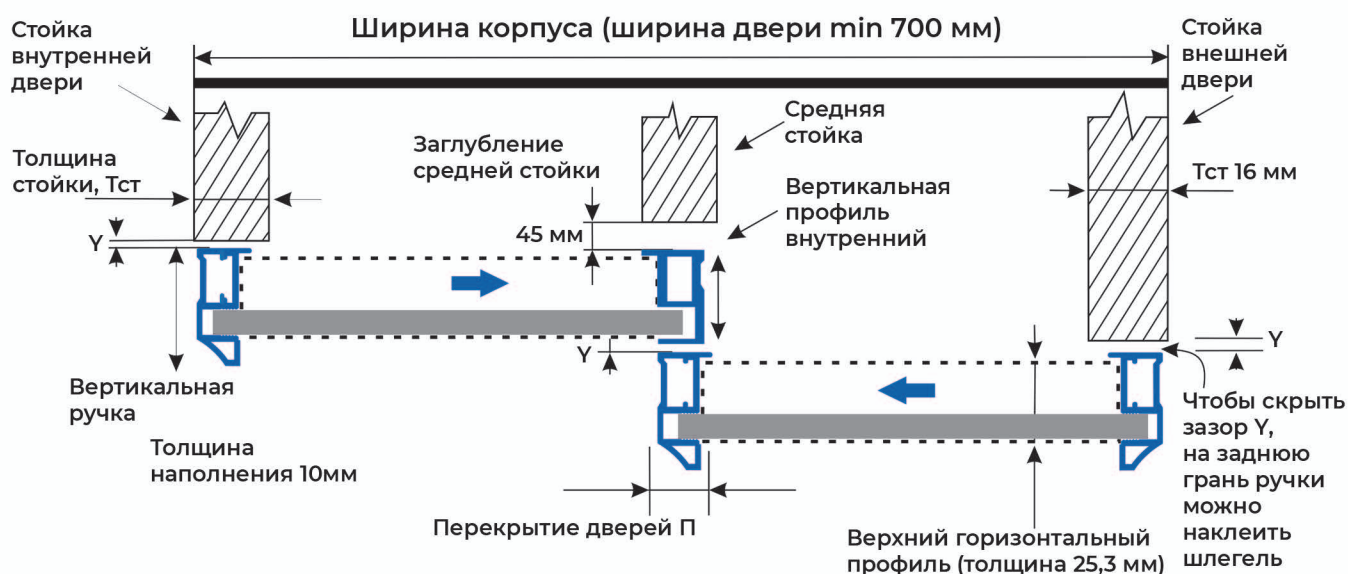

Угловая стяжка П4
(ласточкин хвост)

Угловая стяжка 128

Схемы сборки подвесной системы ОРК

2 дверной шкаф

3 дверный шкаф

Схемы сборки

Схема сборки раздвижных дверей из комплекта Standart и Klipper

Схема сборки раздвижных дверей с вертикальной рамкой (симметрия): Praim, Yashina, Закрытая, Н-образная

Схема сборки. Узкая система. Угол. Овал. Квадрат. Нео

Схема сборки. Пивотная (распашная) направляющая для шкафов - купе

Компания ООО А-Вира® это:

**-Производство алюминиевых конструкций
(чертежных, строительных, мебельных)**