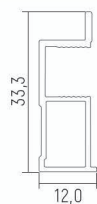

Узкая система

Вертикальная ручка
асимметричная
УГОЛ (5,4 м.п.)

Вертикальная ручка
асимметричная
ОВАЛ (5,4 м.п.)

Вертикальная ручка
асимметричная
КВАДРАТ (5,4 м.п.)

Вертикальная ручка
асимметричная
НЕО (5,4 м.п.)

Вертикальная ручка
асимметричная
ТРАПЕЦИЯ (5,4 м.п.)

Горизонт нижний
для узкой системы
(5,9 м.п.)

Горизонт верхний
для узкой системы
(5,9 м.п.)

Горизонт средний
для узкой системы 16 мм
(5,9 м.п.)

Горизонт средний
для узкой системы 10 мм
(5,9 м.п.)