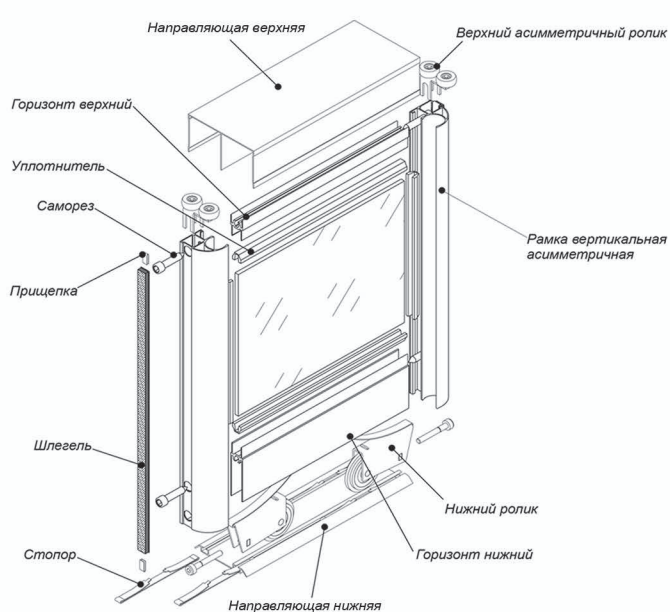

Угловая стяжка П4
(ласточкин хвост)

Угловая стяжка 128

Схемы сборки подвесной системы ОРК

2 дверной шкаф

3 дверный шкаф

Схемы сборки

Схема сборки раздвижных дверей из комплекта Standart и Klipper

Схема сборки раздвижных дверей с вертикальной рамкой (симметрия): Praim, Yashina, Закрытая, Н-образная

Схема сборки. Узкая система. Угол. Овал. Квадрат. Нео

Схема сборки. Пивотная (распашная) направляющая для шкафов - купе

Компания ООО А-Вира® это:

**-Производство алюминиевых конструкций
(чертежных, строительных, мебельных)**