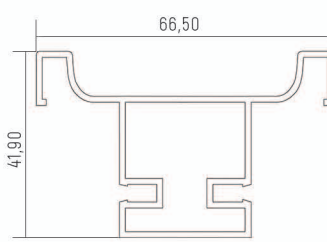

Возможно окрашивание в любой цвет по колор-карте RAL

Система кухонных профилей Galia

Возможно окрашивание в любой цвет по колор-карте RAL

Система вертикальных кухонных профилей Galia

Вертикальный профиль боковой 3,0 м