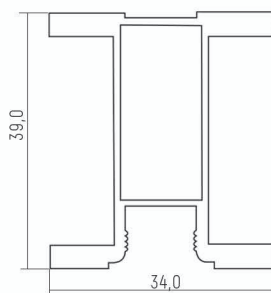

Вертикальная ручка
симметричная Н-образная