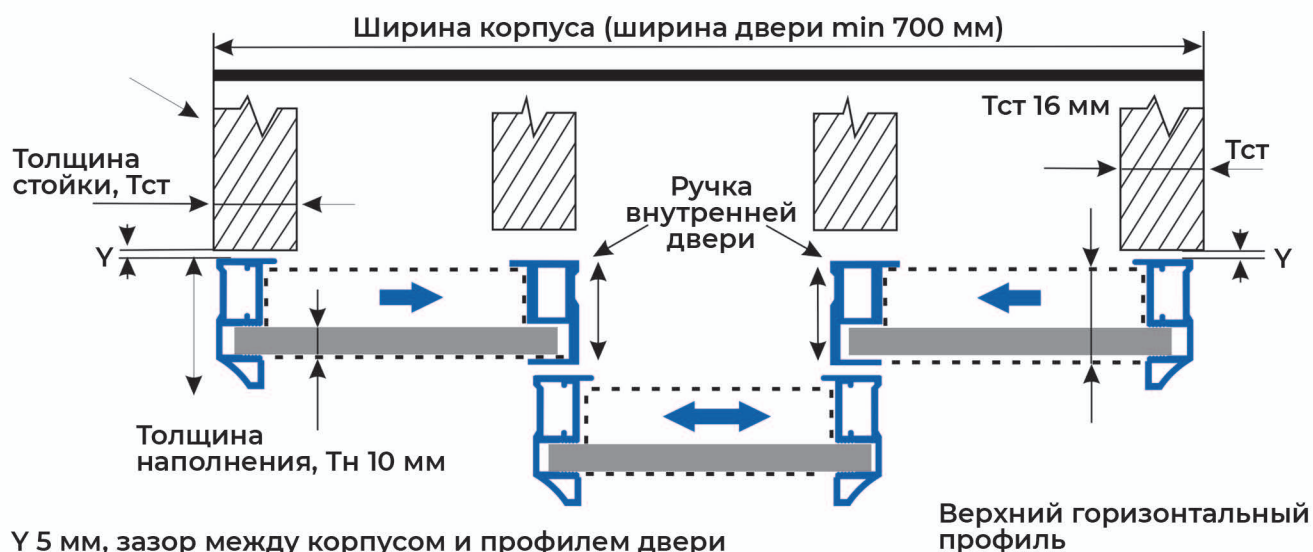

Угловая стяжка П4
(ласточкин хвост)

Угловая стяжка 128

Схемы сборки подвесной системы ОРК

2 дверной шкаф

3 дверный шкаф

Схемы сборки

Схема сборки раздвижных дверей из комплекта Standart и Klipper

Схема сборки раздвижных дверей с вертикальной рамкой (симметрия): Praim, Yashina, Закрытая, Н-образная

Схема сборки. Узкая система. Угол. Овал. Квадрат. Нео

Схема сборки. Пивотная (распашная) направляющая для шкафов - купе

Компания ООО А-Вира® это:

**-Производство алюминиевых конструкций
(чертежных, строительных, мебельных)**