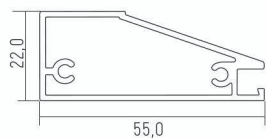

KET профиль рамочный