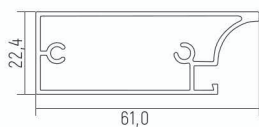

KRISTI профиль рамочный