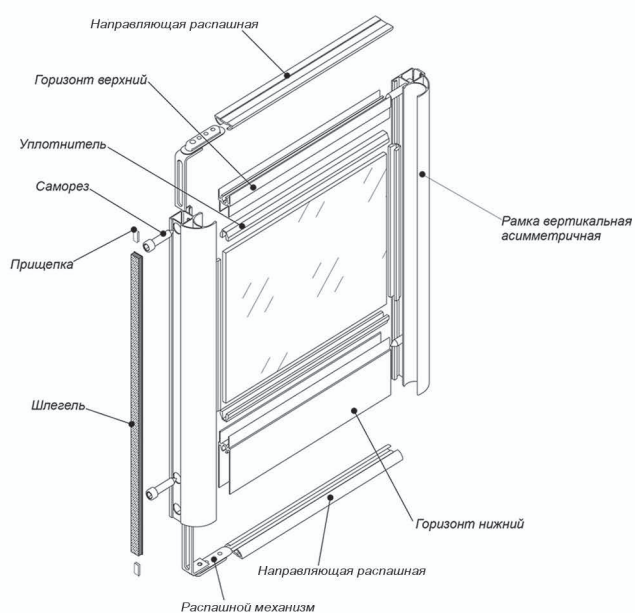

Схема сборки. Узкая система. Угол. Овал. Квадрат. Нео

Схема сборки. Пивотная (распашная) направляющая для шкафов - купе

Компания ООО А-Вира® это:

**-Производство алюминиевых конструкций
(чертежных, строительных, мебельных)**