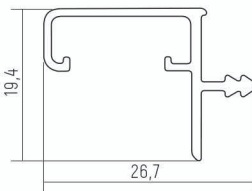

серебро

белый муар

черный муар

Возможно окрашивание в любой цвет по колор-карте RAL

Система кухонных профилей Galía

Профиль на верхнюю базу

Врезной профиль под светодиодную ленту 5,9м.

Г-образный
верхний профиль
на нижнюю базу
5,9 м